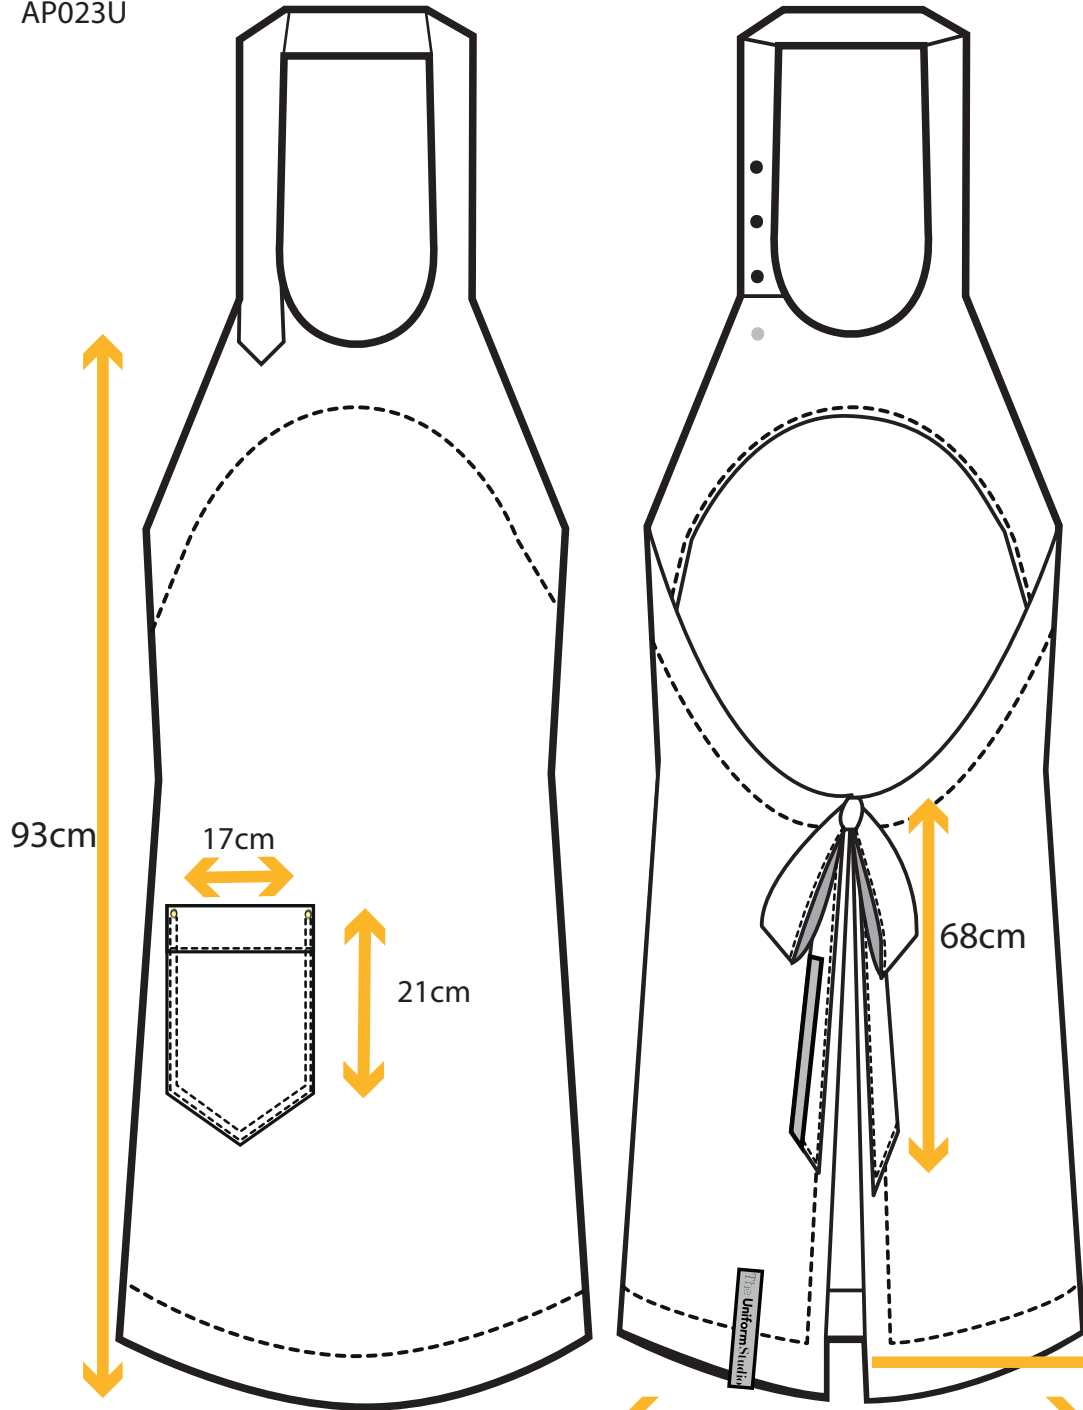

AP023U

72.5cm